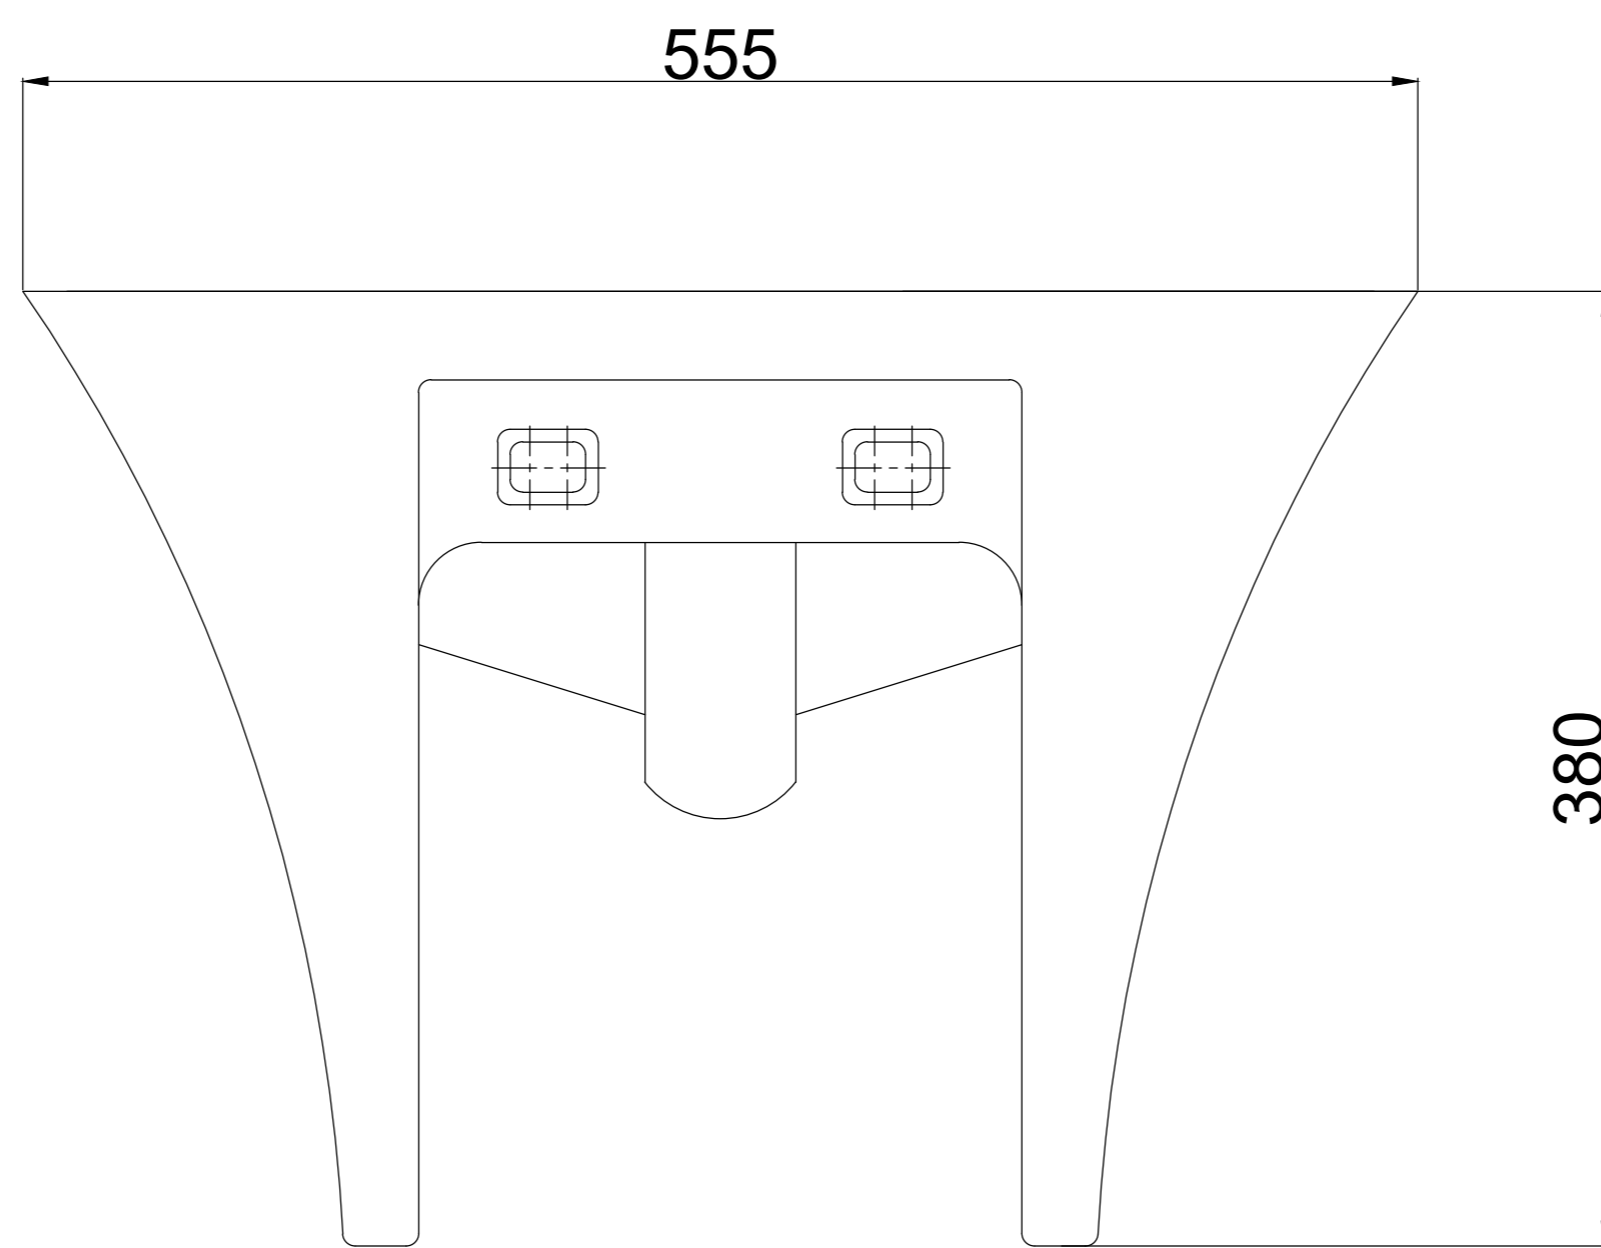

TOP VIEW

BACK VIEW

ALL DIMENSIONS ARE IN MM

PATTERN NAME : GLEN		DRAWN	ARV
PATTERN NO : WB 1008		CHECKED	AN.KN
PATTERN SIZE : 555 X 465 X 380		APPROVED	AN.KN
 <b>NEYCER INDIA LIMITED</b> VADALUR CUDDALORE DIST. 607303 , TAMILNADU	DATE	16.03.2021	
	SCALE	N T S	
	DWG. NO :	<b>WB : 025</b>	REV :