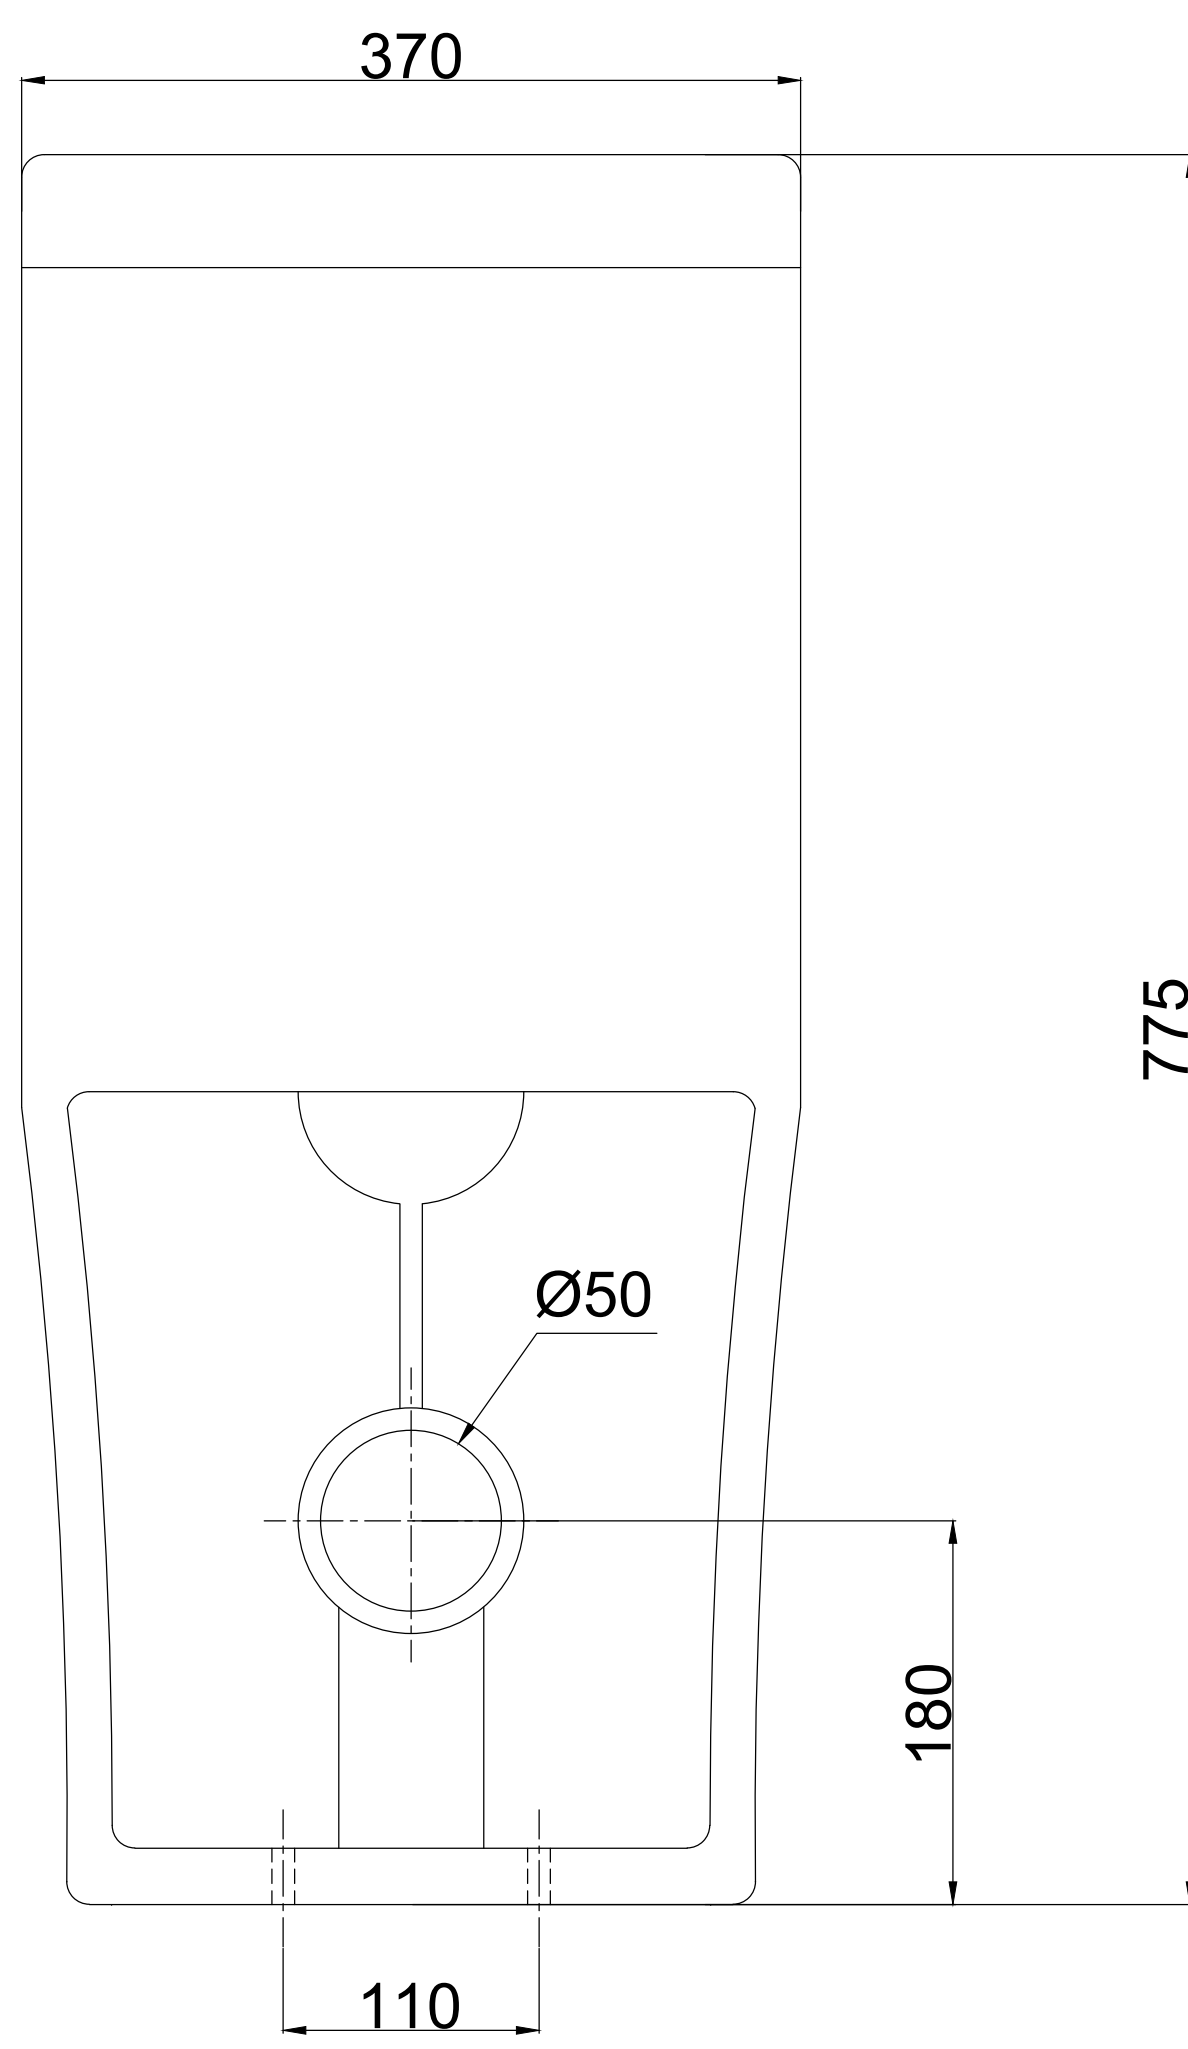

TOP VIEW

BACK VIEW

SIDE VIEW

ALL DIMENSIONS ARE IN MM

PATTERN NAME : CHASE

DRAWN

ARV

PATTERN NO : SINGLE PIECE 952 / 1122

CHECKED

AN.KN

PATTERN SIZE : 670 X 370 X 775

APPROVED

AN.KN

**NEYCER INDIA LIMITED**

VADALUR

CUDDALORE DIST. 607303 , TAMILNADU

DATE

16.03.2021

SCALE

N T S

DWG. NO :

**SP : 06**

REV :

**0**