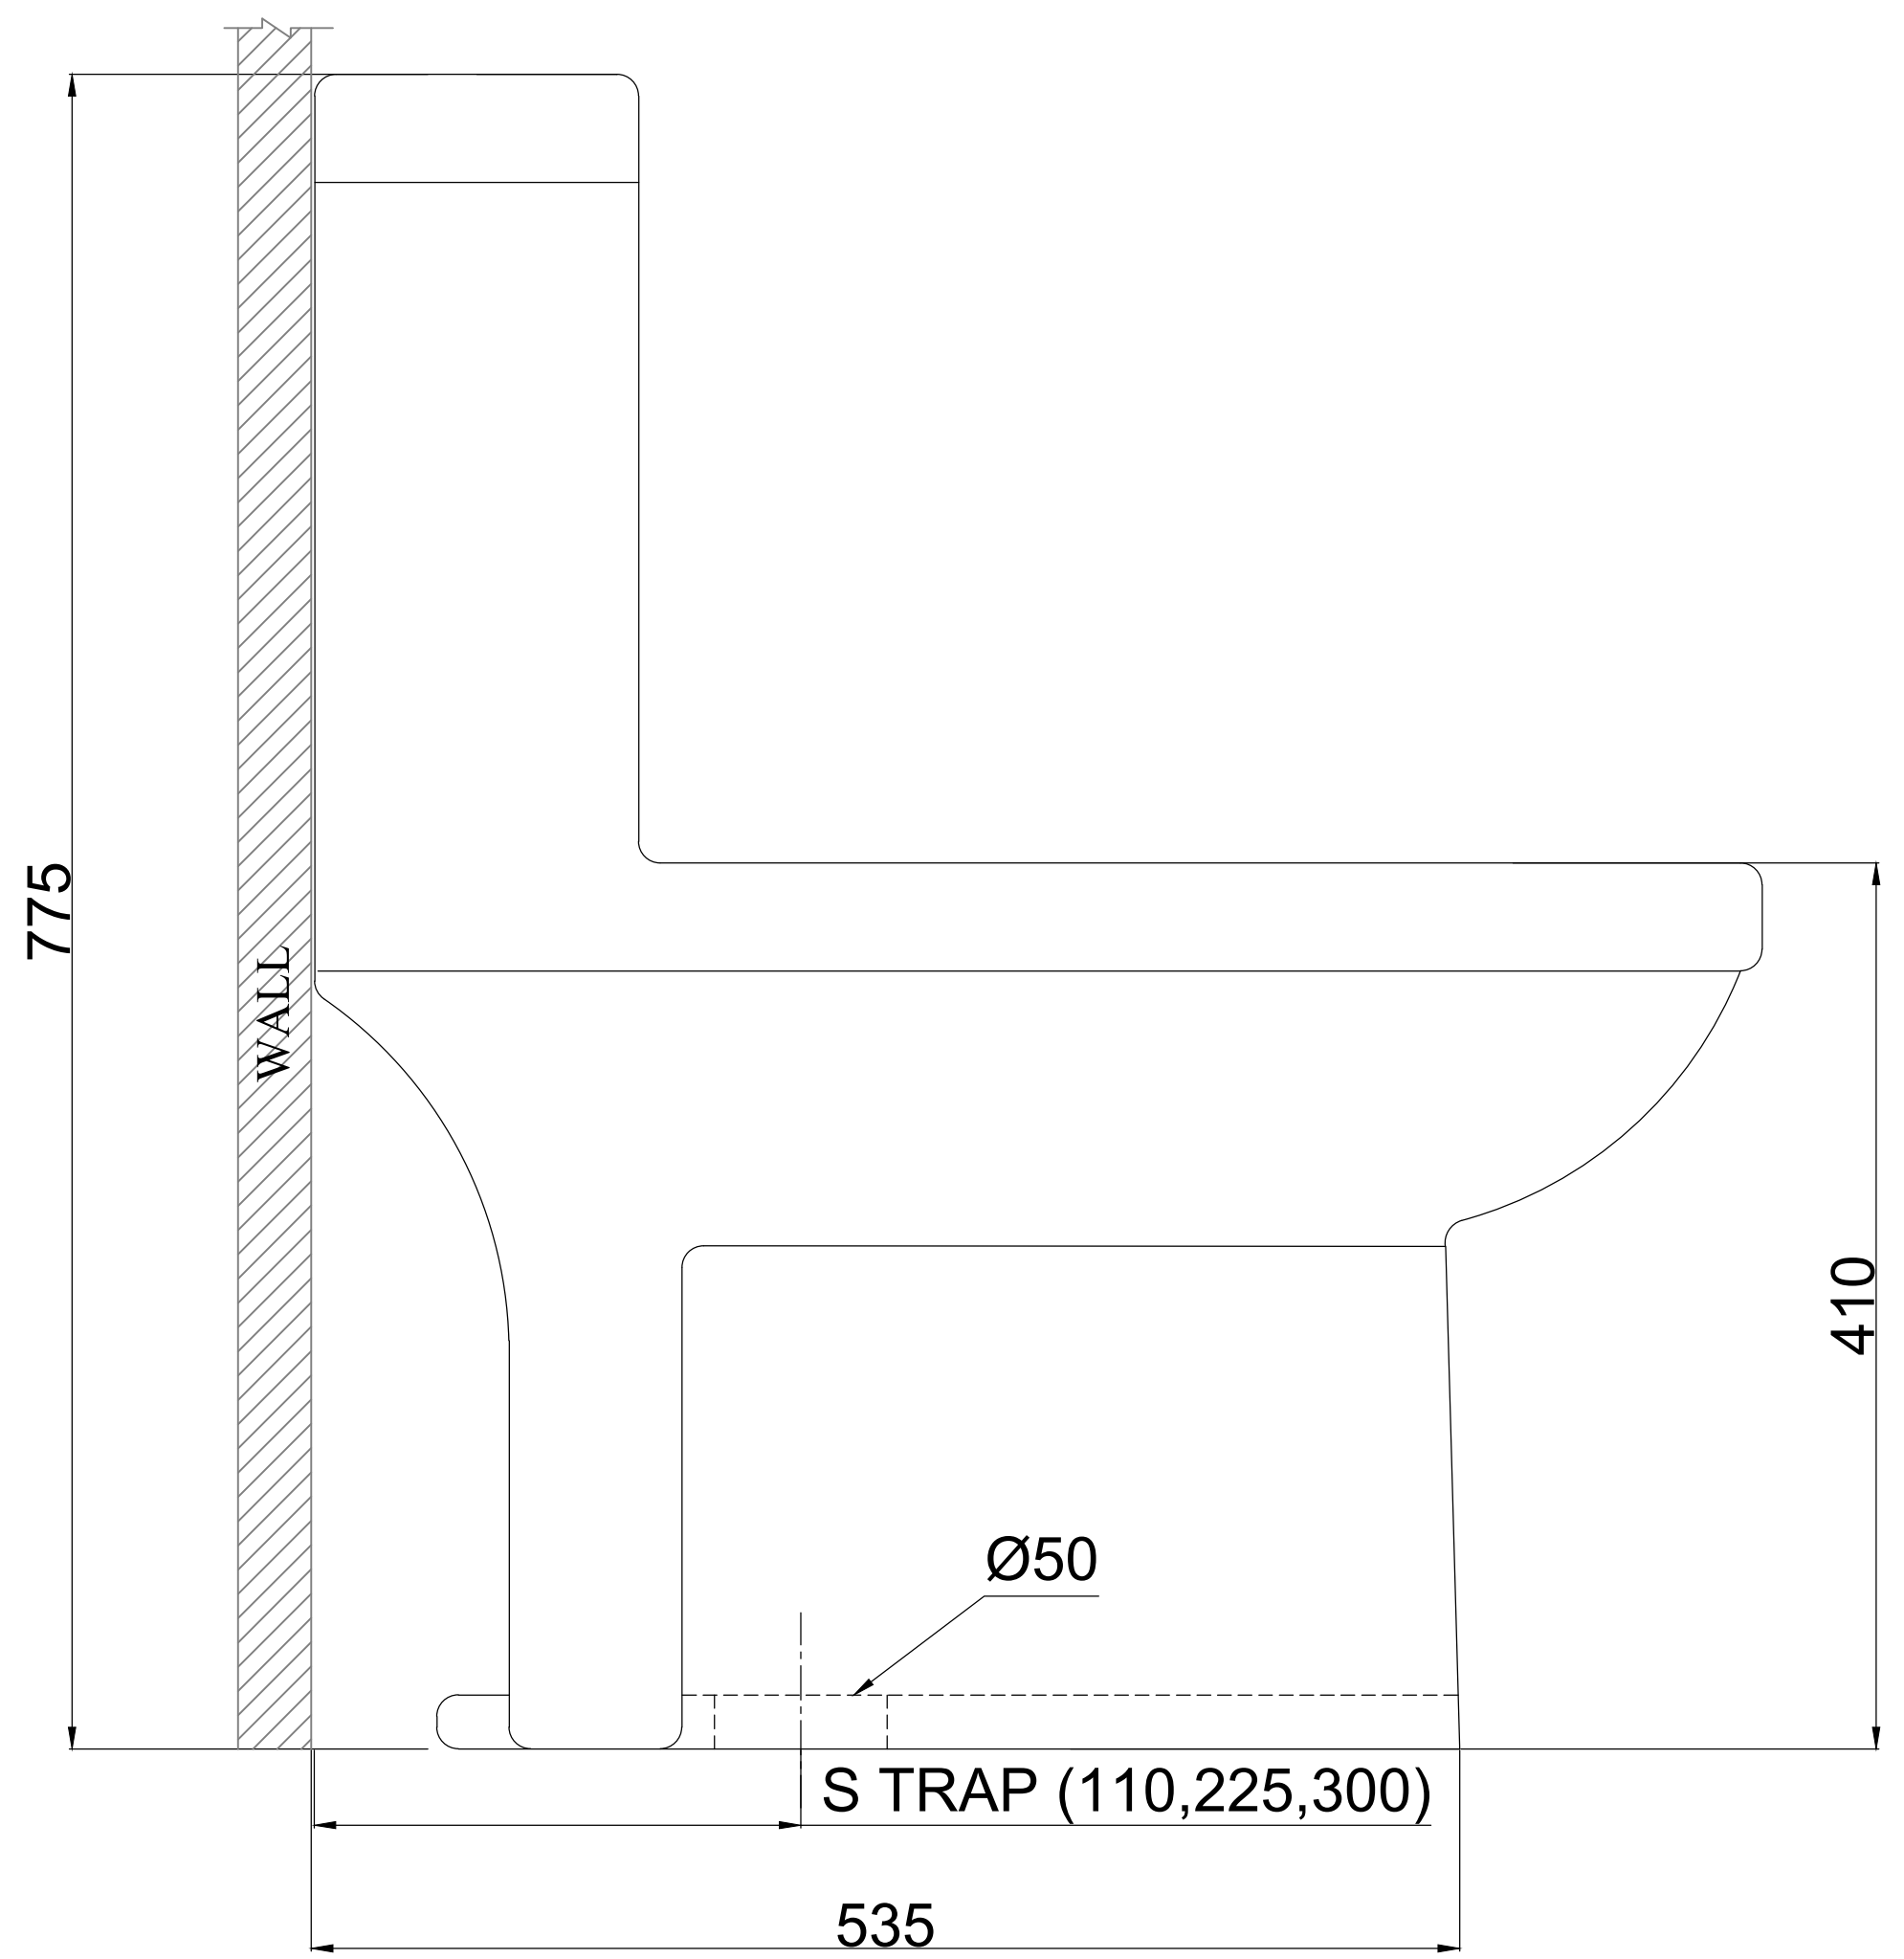

TOP VIEW

BACK VIEW

SIDE VIEW

ALL DIMENSIONS ARE IN MM

PATTERN NAME : CHASE

DRAWN

ARV

PATTERN NO : SINGLE PIECE 952 / 1122

CHECKED

AN.KN

PATTERN SIZE : 670 X 370 X 775

APPROVED

AN.KN

**NEYCER INDIA LIMITED**

VADALUR

CUDDALORE DIST. 607303 , TAMILNADU

DATE

16.03.2021

SCALE

N T S

DWG. NO :

**SP : 06**

REV :

**0**